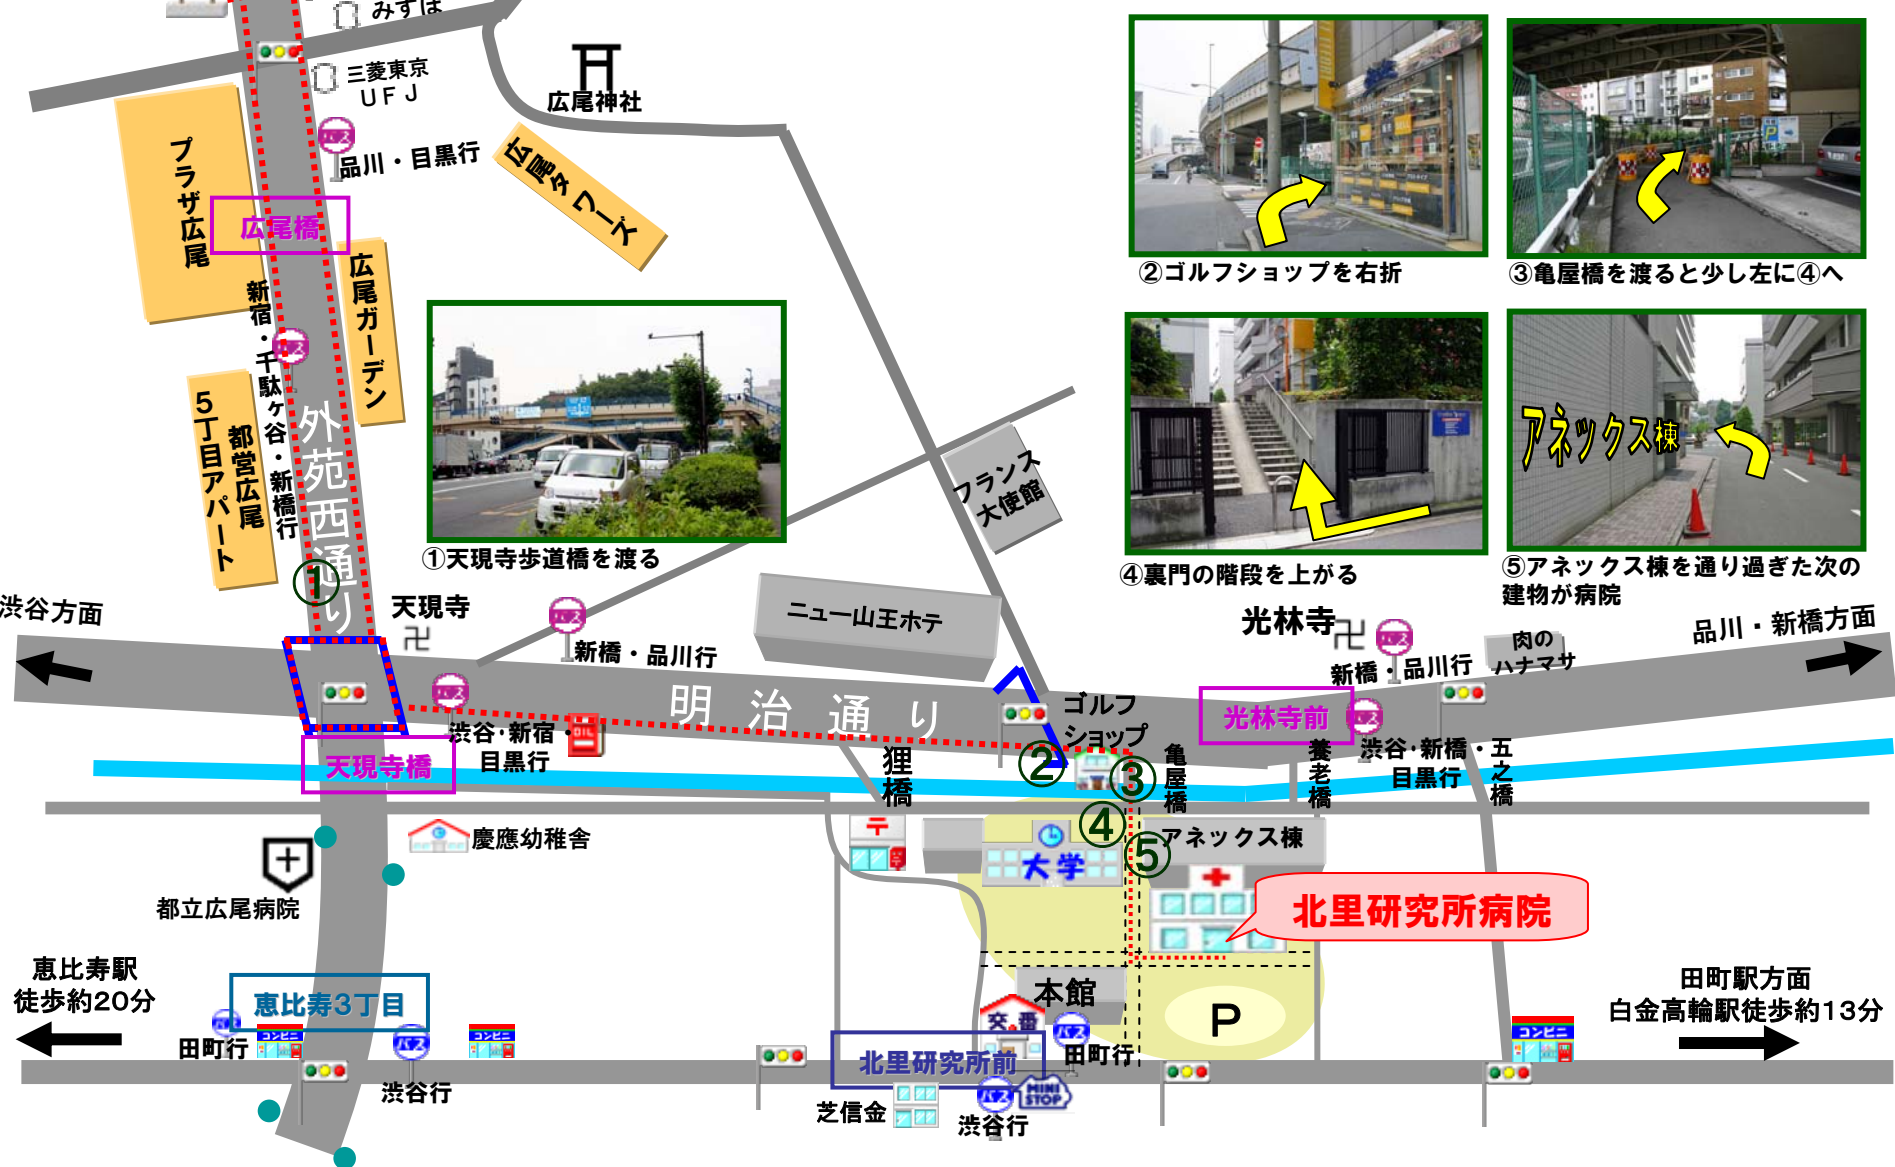

広尾駅から

徒歩約10分

北里研究所病院までのMAP

東京メトロ日比谷線
広尾駅2番出口
(北千住方面)

東京メトロ日比谷線
広尾駅1番出口
(中目黒方面)

プラザ広尾

広尾橋

5丁目アパート

広尾ガーデン

外苑西通り

渋谷方面

恵比寿駅
徒歩約20分

恵比寿3丁目

田町行

渋谷行

渋谷行

①天現寺歩道橋を渡る

天現寺

新橋・品川行

明治通り

ニュー山王ホテル

狸橋

②ゴルフショップ

③

渋谷行

田町行

交通

MINI STOP

P

肉のハチマサ

田町駅方面
白金高輪駅徒歩約13分

品川・新橋方面