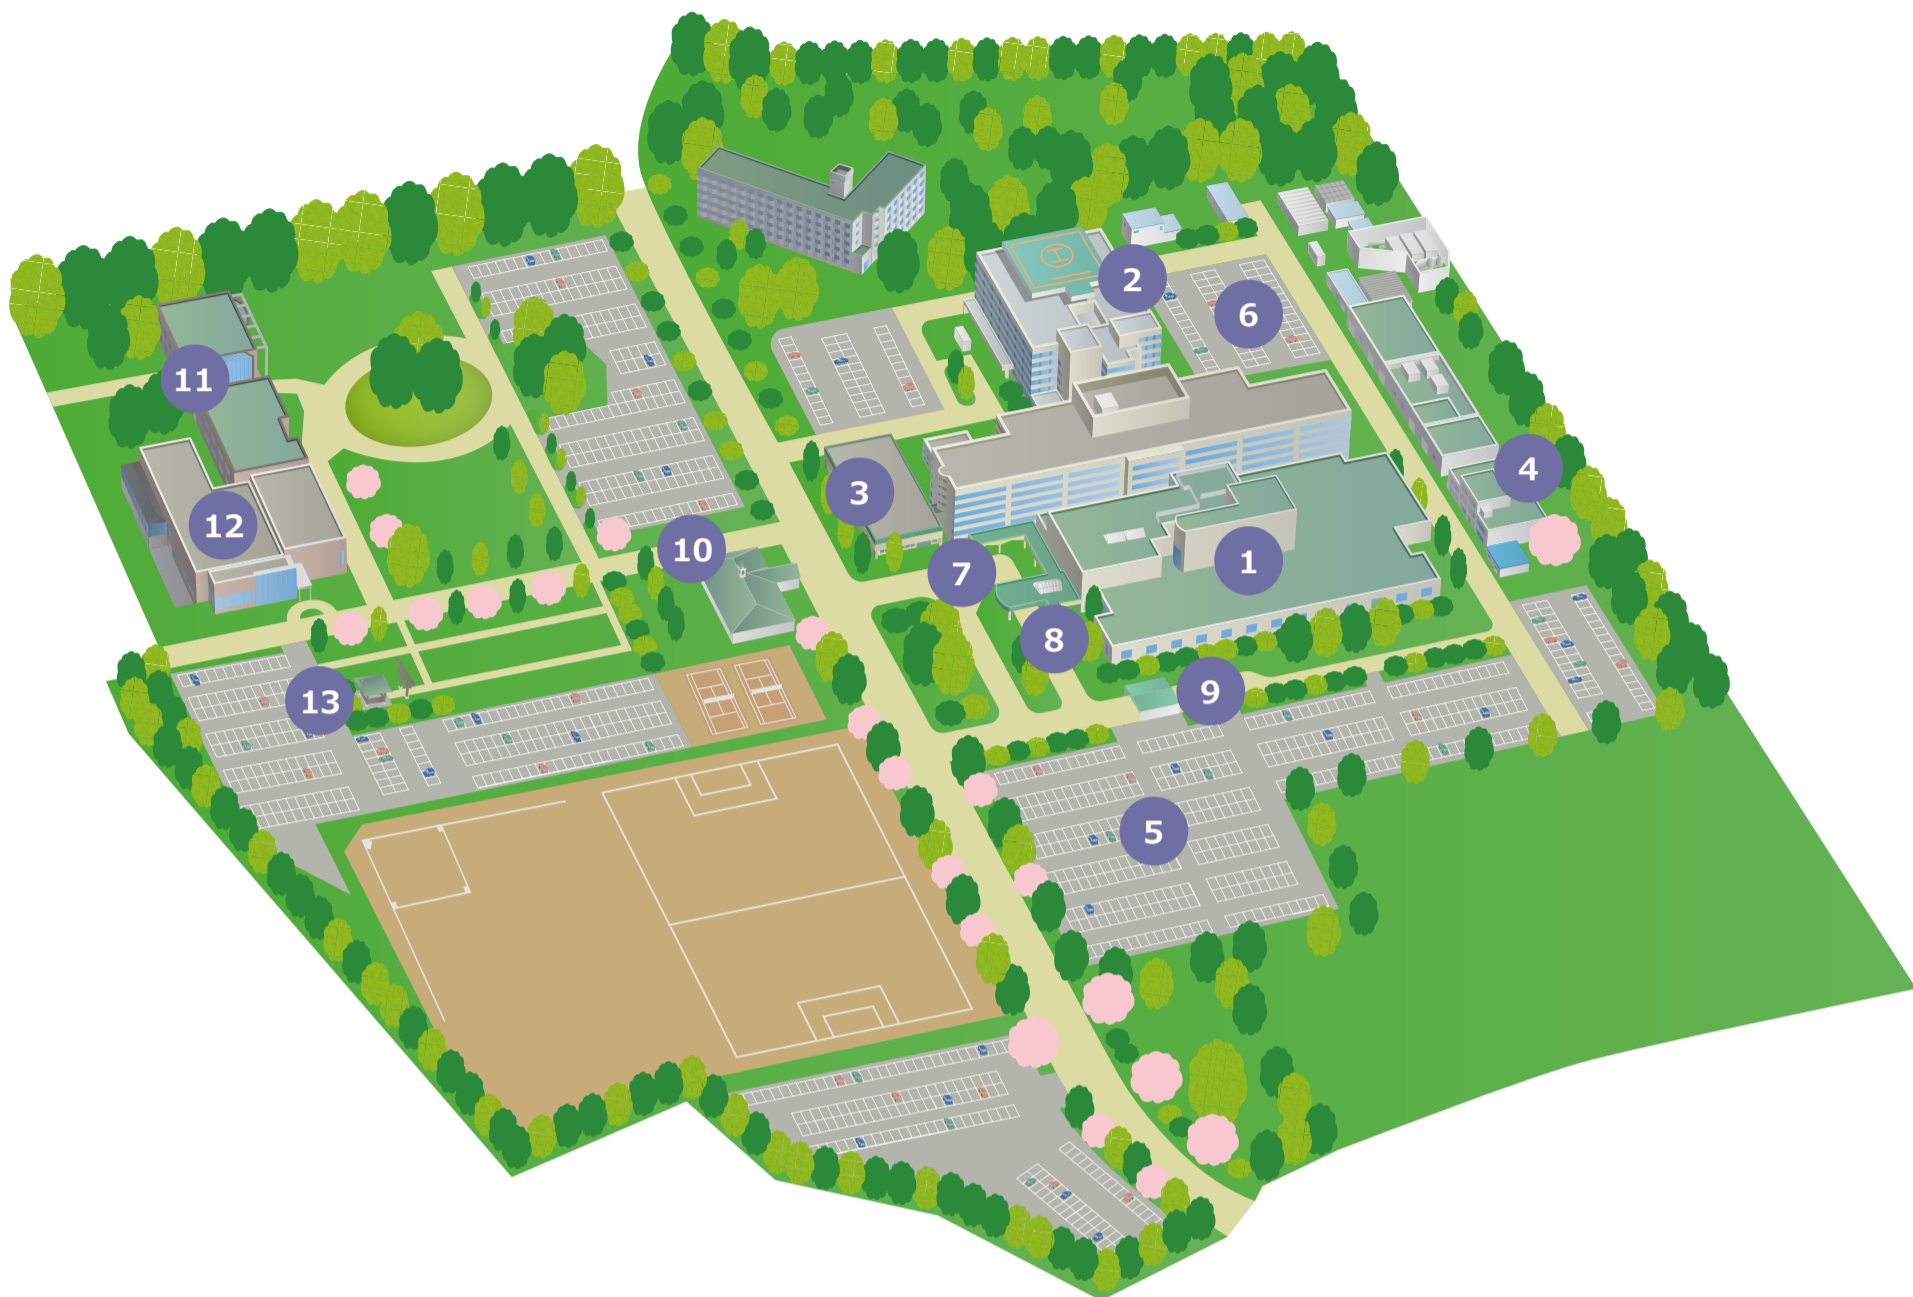

北本キャンパス イラストマップ

- ①北里大学メディカルセンター 病院棟（南館）
- ②北里大学メディカルセンター 病院棟（北館）
- ③食堂（あべにゅー・ニューヤマザキデイリーストア）
- ④北里大学メディカルセンター バイオメディカル棟
- ⑤外来駐車場
- ⑥特定車輛駐車場（一部救急患者用駐車場）
- ⑦バス停
- ⑧タクシー乗降場
- ⑨駐車場
- ⑩レストランあすなろ
- ⑪北里大学看護専門学校 校舎
- ⑫大村記念館
- ⑬コッホ・北里神社