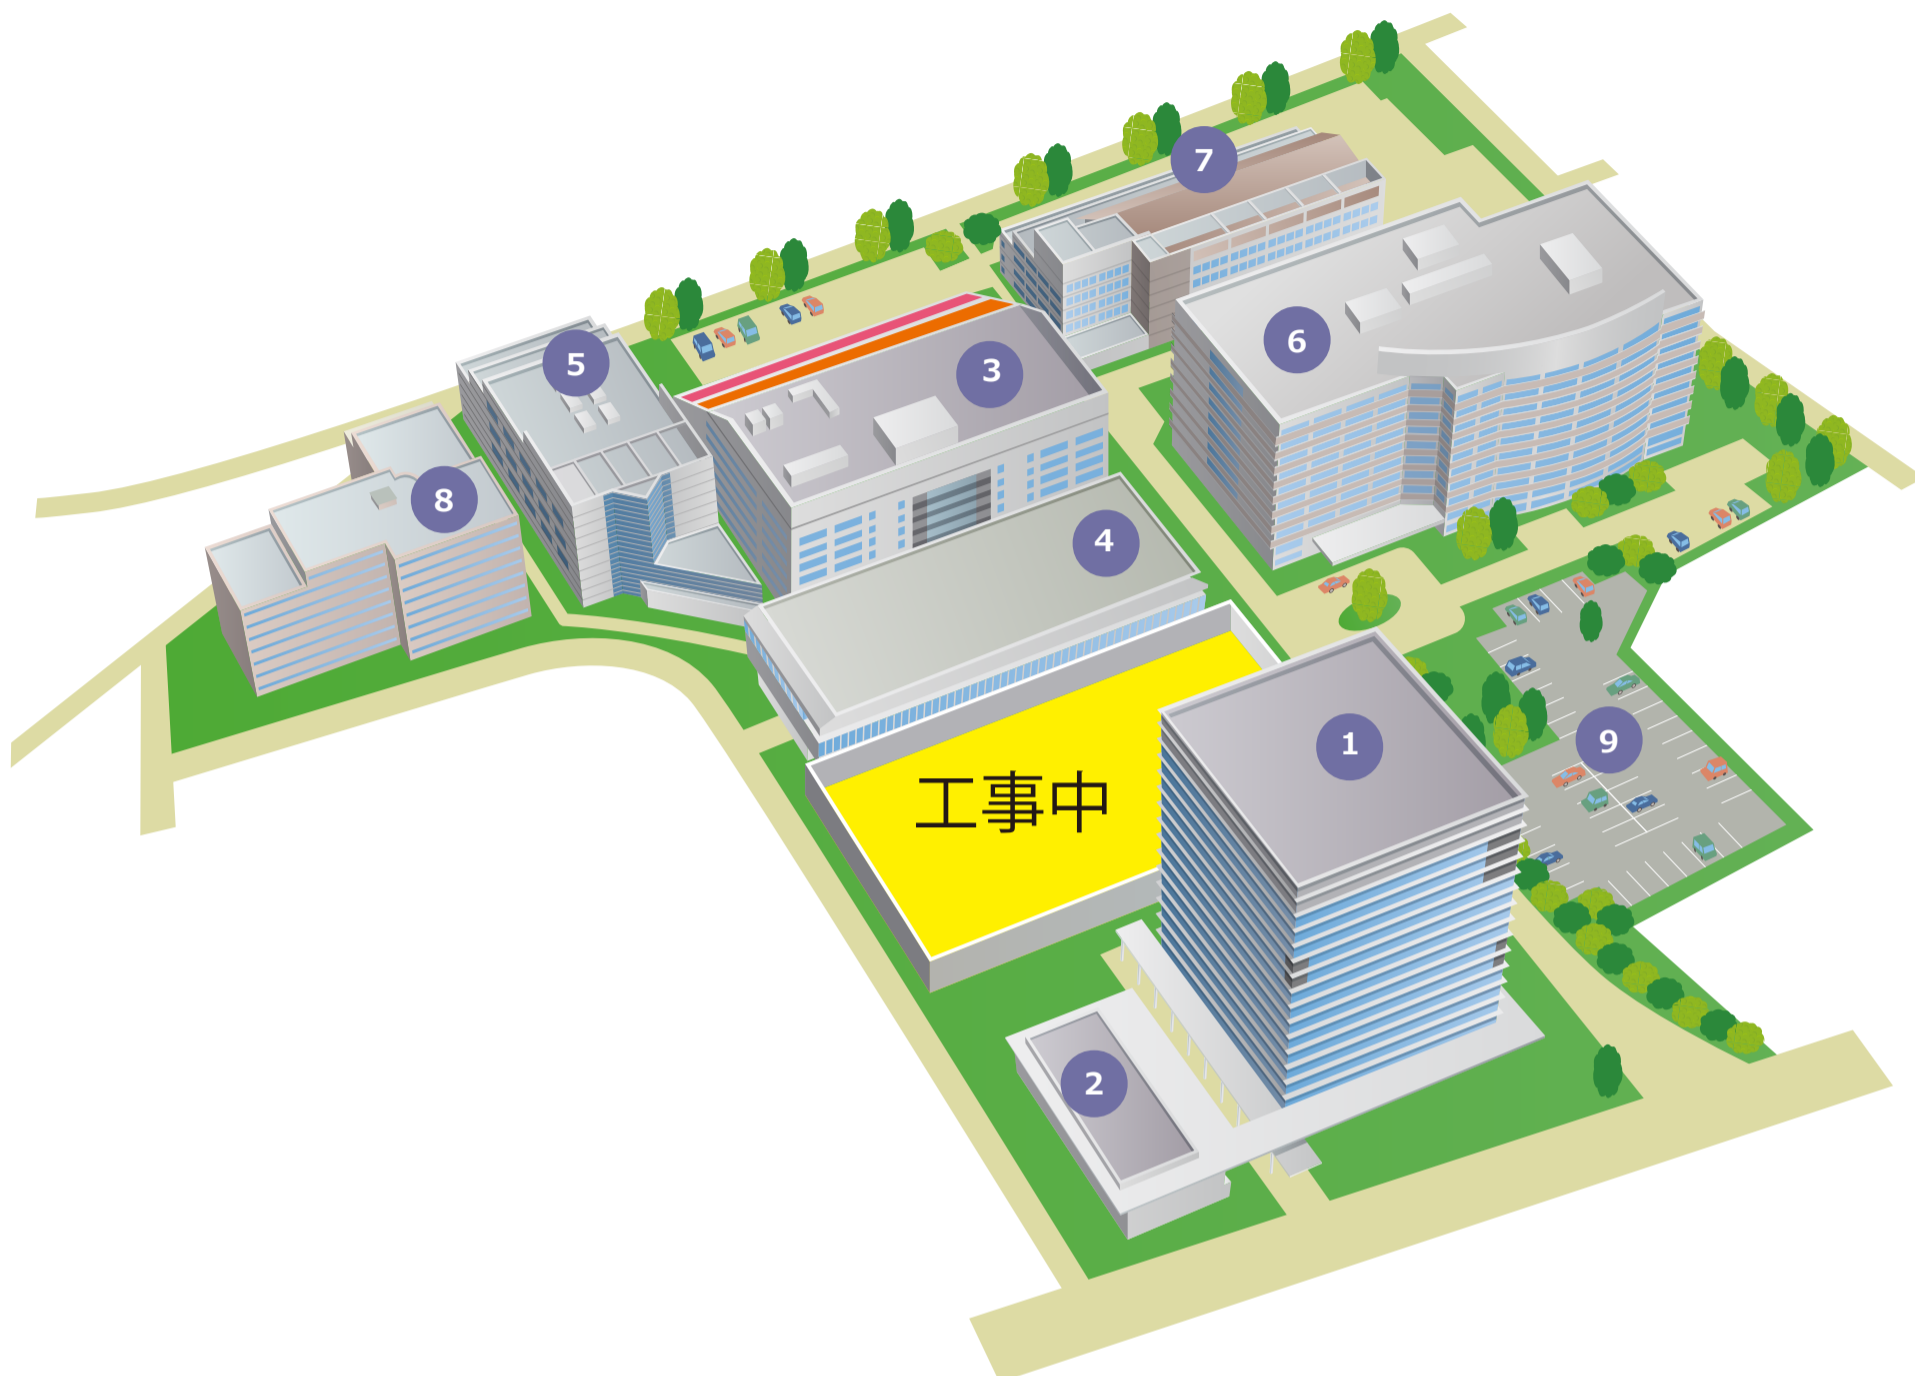

白金キャンパス イラストマップ

- ①北里研究所／北里大学 プラチナタワー
- ②北里柴三郎記念館
- ③薬学部 1 号館
- ④薬学部 2 号館
- ⑤北里生命科学研究所・大学院感染制御科学府棟（大村記念ホール）
- ⑥北里研究所病院
- ⑦アネックス棟（東洋医学総合研究所・臨床研究機構）
- ⑧職員宿舎棟
- ⑨駐車場