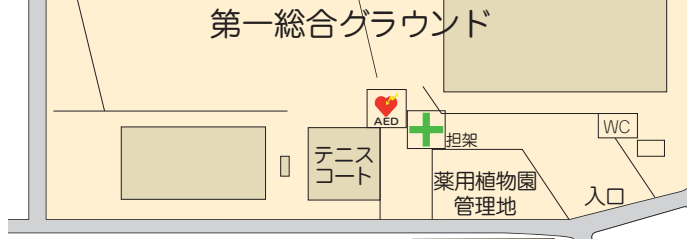

北里大学 KITASATO UNIVERSITY CAMPUS MAP

キャンパスマップ

(2019年4月現在)

①L1号館(一般教育棟)

- ・ 教学センター事務室
- ・ 学生食堂
- ・ ファミリーマート
- ・ 自習室
- ・ コンピュータ室・コンピュータ自習室
- ・ 外国語<CALL Room>

②L2号館(一般教育棟)

- ・ ASC(学習サポートセンター)
- ・ 自習室
- ・ 学生相談室
- ・ 就職センター事務室
- ・ 入学センター事務室

③総合体育館

- ・ アリーナ・トレーニングルーム

④学生ホール

- ・ ファミリーマート

⑤M1~7号館(医学部棟)

- ・ M1号館1階 医学部事務室/医療系研究科事務室
- ・ M2号館2階 医学図書館

⑥N号館(看護学部・看護学研究科棟)

- ・ 1階 看護学部事務室
- ・ 3階 看護学部図書館

⑦S号館(理学部・理学研究科棟)

- ・ 1階 理学部事務室
- ・ 1階 教職課程センター事務室
- ・ 2階 理学部図書館

⑧A1~3号館(医療衛生学部・医療系研究科棟)

- ・ A3号館1階 医療衛生学部事務室

⑨MB号館(海洋生命科学部・海洋生命研究科棟)

- ・ 海洋生命科学部事務室
- ・ ミニ水族館(ミニアクアリウムラボ)

⑩IPE棟(臨床教育研究棟)

- ・ 健康管理センター保健室
- ・ 食堂(フードコート北里IPE)
- ・ ローソン