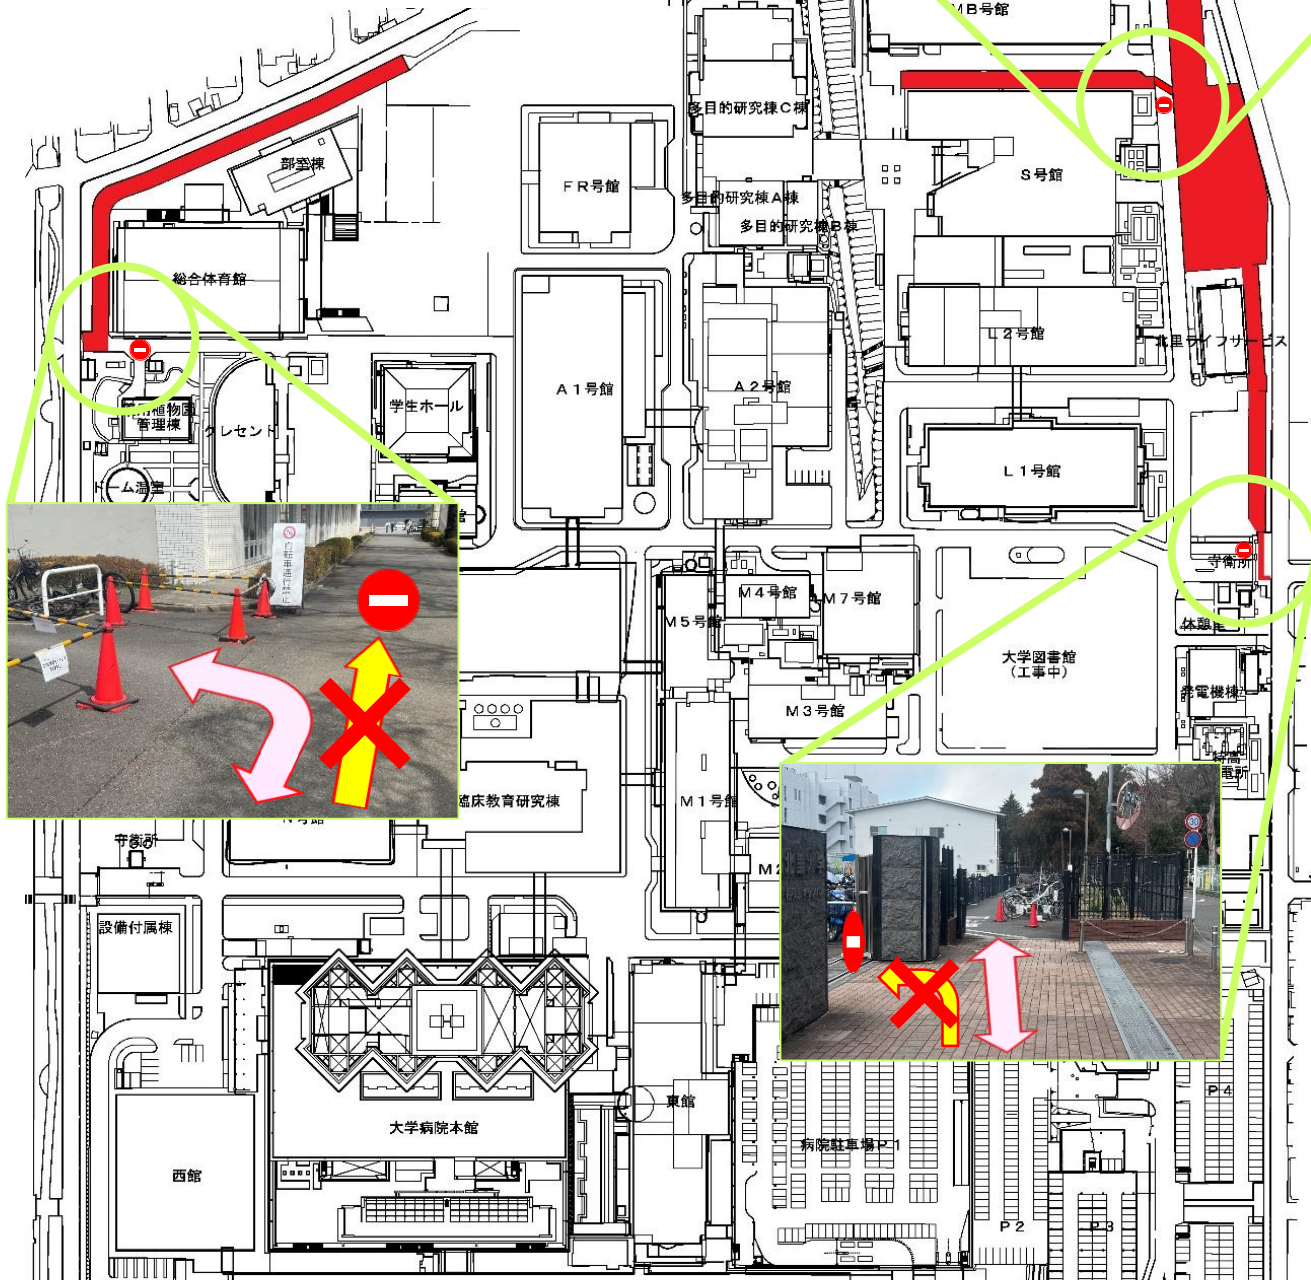

# 自転車経路図

## ■学生が使用できる駐輪場

- 体育館裏駐輪場
- MB~S号館間駐輪場
- ライソップ裏駐輪場

大学構内は赤塗りの場所を除き、事故の原因となるため例外なく学生が車道を通行することはできません。  
また、構内への入構は大学西門（体育館裏）及び大学東門（L1号館側）からのみとなります。  
そのため、大学北側（環境科学センター横）及び正門（病院側）からの一切の入構は認めません。