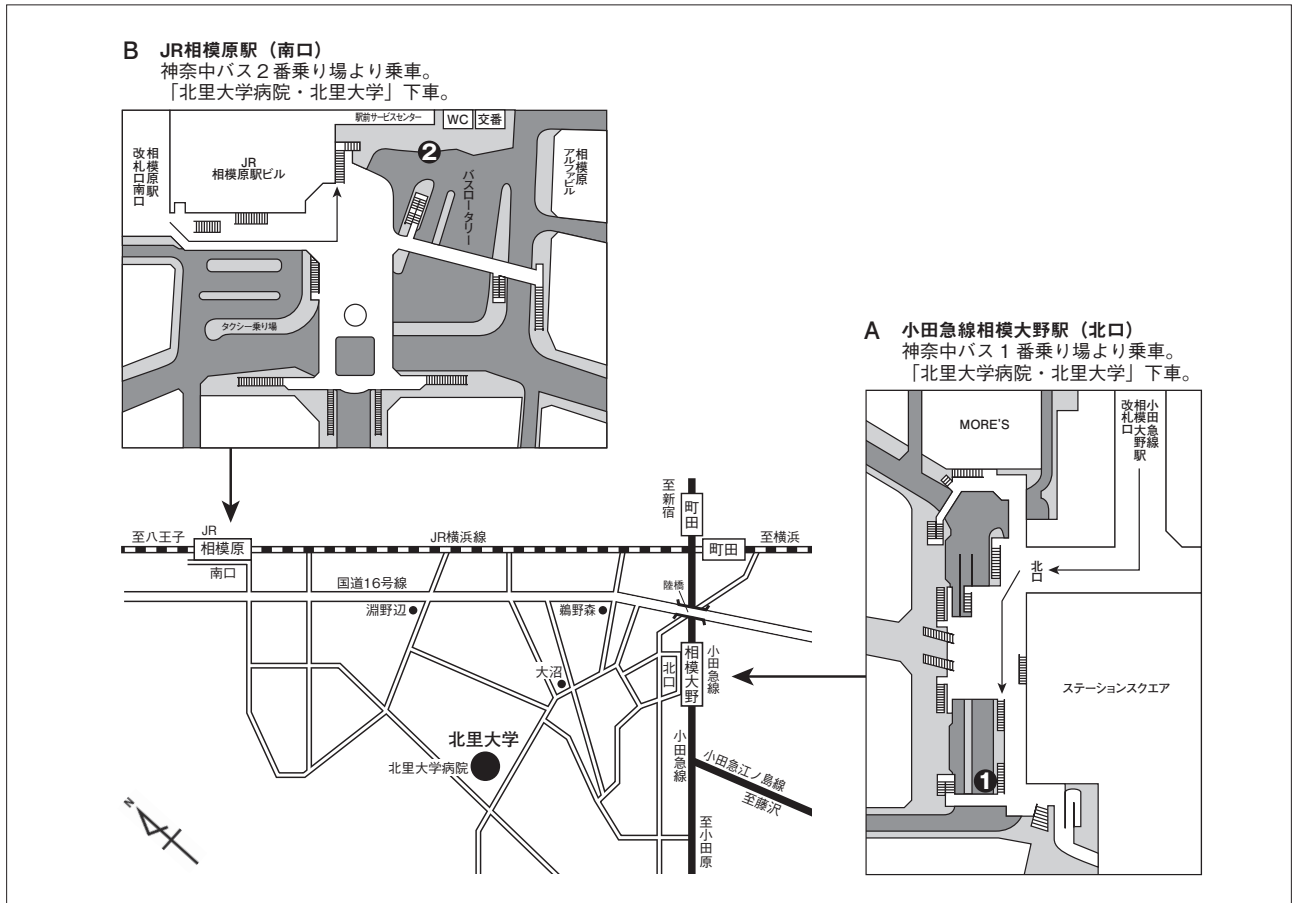

#### B【相模原駅（JR横浜線）】

\* 横浜から35分・八王子から15分

南口下車、神奈中バス2番乗り場より下記の行先のバス  
に乗車し25分、「北里大学病院・北里大学」下車。

乗り場	系統番号	経 由	行 先
2 番	相25	北里大学病院・北里大学経由	相模大野駅
	相27	北里大学病院・北里大学経由	相武台前駅
	相21	北里大学病院・北里大学経由	小田急相模原駅
	相29		北里大学病院・北里大学

注：相模大野駅の利用に比べると、バスの本数は少なくなります。

注：大学構内には家用車の乗り入れはできません。

◆相模原キャンパス配置案内

バス停からの  
所要時間

- |                                   |       |  |       |
|-----------------------------------|-------|--|-------|
| ①L 1号館 (一般教育棟)<br>(学食・コンビニエンスストア) | [ 6分] | ⑨FR号館 (未来工学研究科・未来工学部)                  | [ 6分] |
| ②L 2号館                            | [ 6分] | ⑩学生ホール                                 |       |
| ③S号館 (理学研究科・理学部校舎)                | [ 7分] | ⑪教養図書館                                 |       |
| ④MB号館<br>(海洋生命科学研究所・海洋生命科学部校舎)    | [ 8分] | ⑫総合体育館                                 |       |
| ⑤M 1号館 (医療系研究科・医学部校舎)             | [ 3分] | ⑬部室棟                                   |       |
| ⑥A 1号館 (医療衛生学部校舎)                 | [ 5分] | ⑭薬用植物園                                 |       |
| ⑦A 2号館 (医療衛生学部校舎)                 |       | ⑮クレセント棟                                |       |
| ⑧N号館 (看護学研究科・看護学部校舎)              | [ 5分] | ⑯IPE棟 (臨床教育研究棟)<br>(フードコート・コンビニエンスストア) |       |