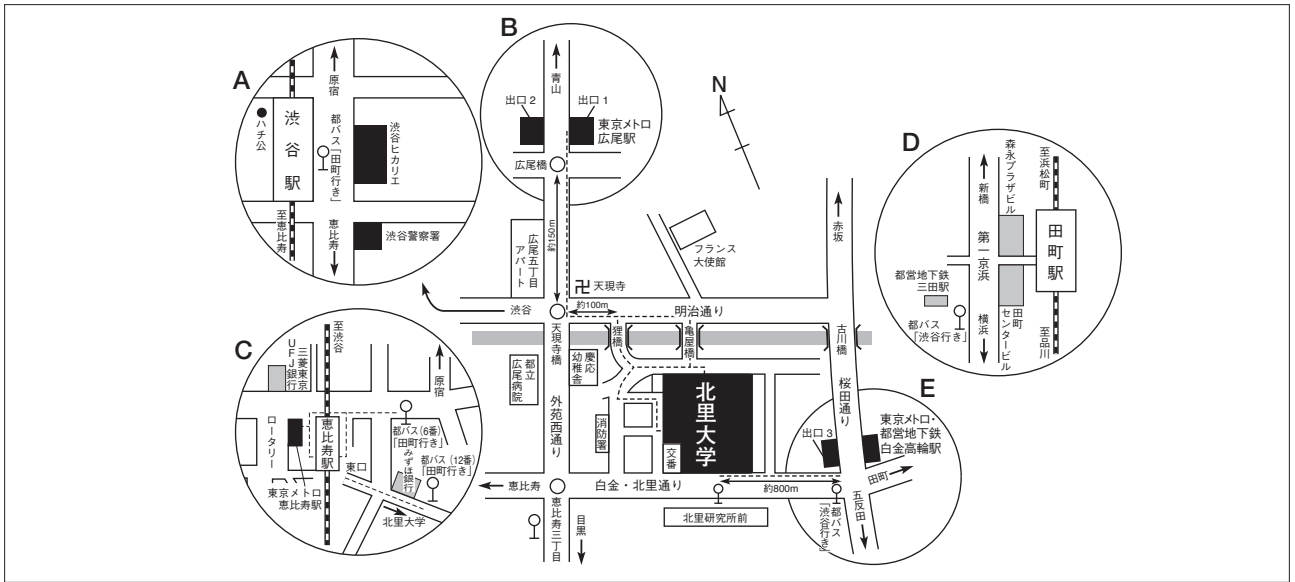

白金キャンパス

◆会場となる研究科

薬学研究科・感染制御科学府

◆交通案内

A【渋谷駅】東口下車 都バス56番乗り場「田87」系統 田町駅行15分 北里研究所前下車

B【広尾駅（東京メトロ日比谷線）】天現寺橋方面（出口1、2番）下車 徒歩10分

C【恵比寿駅（JR・東京メトロ日比谷線）】

東口下車 徒歩15分又は都バス12番乗り場「田87」系統 田町駅行7分 北里研究所前下車

西口下車 都バス6番乗り場「田87」系統 田町駅行7分 北里研究所前下車

D【田町駅（JR）、三田駅（都営地下鉄浅草線・三田線）】

三田口下車 都バス1番乗り場「田87」系統 渋谷駅行15分 北里研究所前下車

E【白金高輪駅（東京メトロ南北線・都営地下鉄三田線）】

恵比寿方面（出口3番）下車 徒歩10分又は都バス2番乗り場「田87」系統 渋谷駅行5分 北里研究所前下車