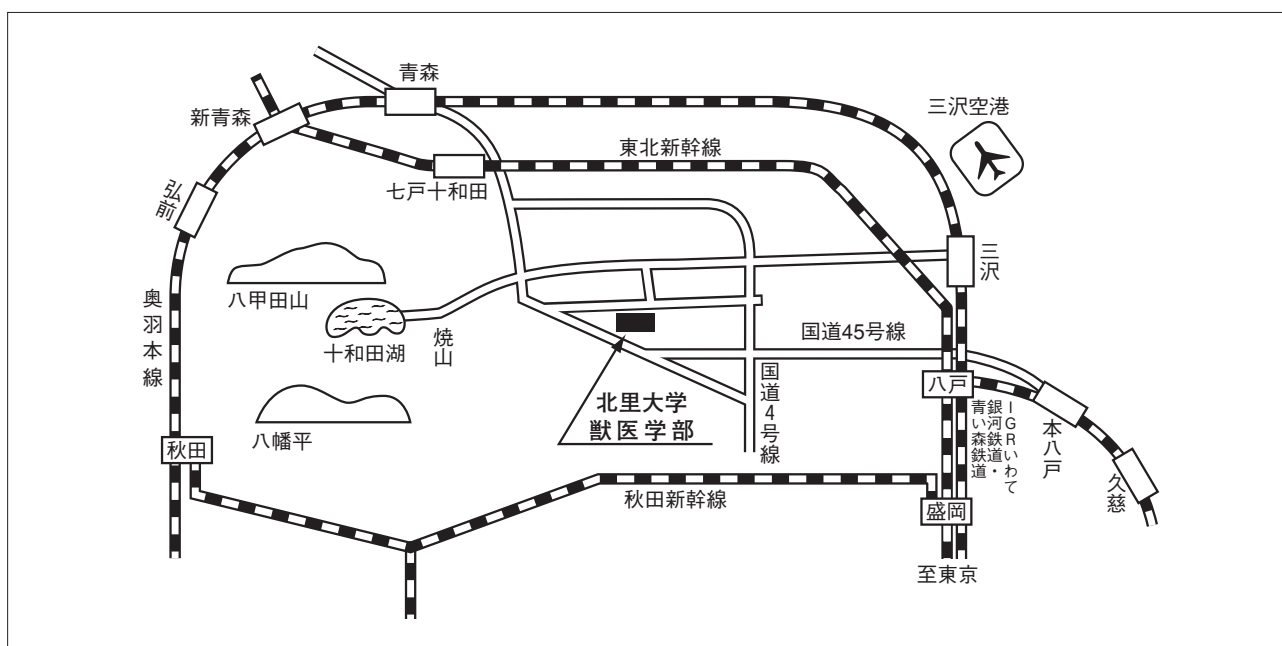

### ◆交通案内

#### 空路

羽田空港 → 三沢空港 (約1時間15分\*) \*時期により異なります。

三沢空港 (バス又はタクシー) → 三沢駅 (バス又はタクシー) → 北里大学獣医学部

#### 鉄道

東北新幹線 東京駅 → 八戸駅 (約3時間) 又は七戸十和田駅 (約3時間20分)

八戸駅 (青い森鉄道) → 三沢駅 (バス又はタクシー) → 北里大学獣医学部

七戸十和田駅 (バス又はタクシー) → 北里大学獣医学部

注：大学構内には自家用車の乗り入れはできません。