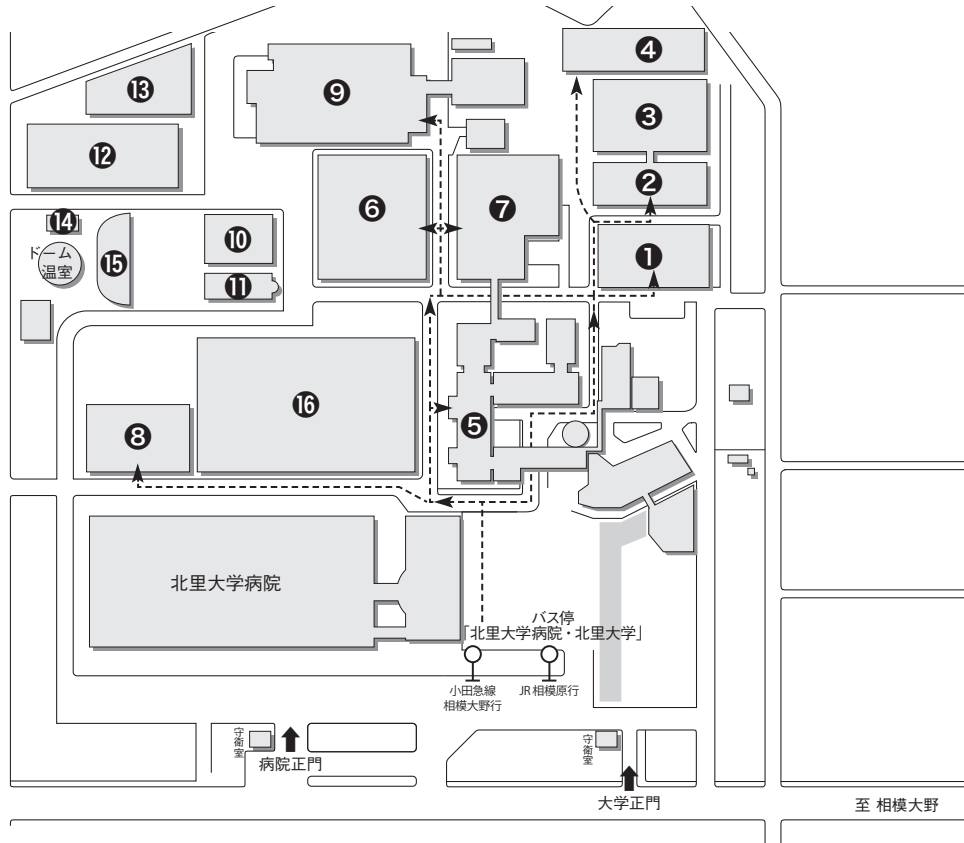

#### B【相模原駅（JR横浜線）】

\* 横浜から35分・八王子から15分

南口下車、神奈中バス2番乗り場より下記の行先のバス  
に乗車し25分、「北里大学病院・北里大学」下車。

乗り場	系統番号	経 由	行 先
2 番	相25	北里大学病院・北里大学経由	相模大野駅
	相27	北里大学病院・北里大学経由	相武台前駅
	相21	北里大学病院・北里大学経由	小田急相模原駅
	相29		北里大学病院・北里大学

注：相模大野駅の利用に比べると、バスの本数は少なくなります。

注：大学構内には家用車の乗り入れはできません。

◆相模原キャンパス配置案内

バス停からの  
所要時間

- |                                   |       |  |       |
|-----------------------------------|-------|--|-------|
| ①L 1号館 (一般教育棟)<br>(学食・コンビニエンスストア) | [ 6分] | ⑨FR号館 (未来工学研究科・未来工学部)                  | [ 6分] |
| ②L 2号館                            | [ 6分] | ⑩学生ホール                                 |       |
| ③S号館 (理学研究科・理学部校舎)                | [ 7分] | ⑪教養図書館                                 |       |
| ④MB号館<br>(海洋生命科学研究所・海洋生命科学部校舎)    | [ 8分] | ⑫総合体育館                                 |       |
| ⑤M 1号館 (医療系研究科・医学部校舎)             | [ 3分] | ⑬部室棟                                   |       |
| ⑥A 1号館 (医療衛生学部校舎)                 | [ 5分] | ⑭薬用植物園                                 |       |
| ⑦A 2号館 (医療衛生学部校舎)                 |       | ⑮クレセント棟                                |       |
| ⑧N号館 (看護学研究科・看護学部校舎)              | [ 5分] | ⑯IPE棟 (臨床教育研究棟)<br>(フードコート・コンビニエンスストア) |       |

## 十和田キャンパス