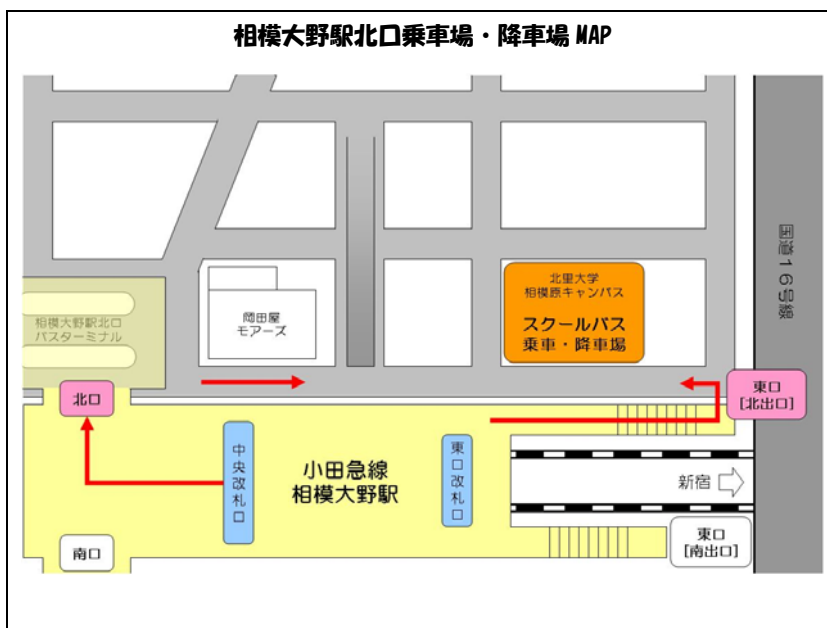

平成23年1月20日

北里大学生各位

相模原キャンパス スクールバスの運行について

平成23年4月より、北里大学相模原キャンパスと小田急線相模大野駅間のスクールバスを運行します。これは、相模大野駅から北里大学間の慢性的な交通渋滞対策、および増加する自転車通学者による交通事故の減少を目的としています。

相模大野駅からの通学者は是非スクールバスをご利用ください。なお、運行概要は下記のとおりです。

記

1. 運行日時：平成23年4月4日（月）より（除く：土日祝祭日、春・夏・冬期休暇）
2. 運行区間：小田急線相模大野駅 ⇄ 北里大学
3. 乗車場所・時間・降車場所：

	乗車場所	発車時間	降車場所	本数（人数）
往	相模大野駅東口 （北出口）	7:50～8:05	北里大学 L1号館前	5本（約250人）
		8:05～8:20		5本（約250人）
		9:30～10:00		5本（約250人）
復	北里大学	16:20～17:00	相模大野駅東口 （北出口）	10本（約500人）
	L3号館前	18:00～18:30		8本（約400人）
	（4/1 から名称変更し L2号館になります。）	19:30		1本（約50人）
		20:00		1本（約50人）

4. 利用料金：無料（学生証を提示すること）

小田急線相模大野駅東口徒歩1分
「岡田屋モアーズ」裏
住所 相模大野3丁目326-1

問合せ先：北里大学教学センター
学生課 042-778-9031/9748