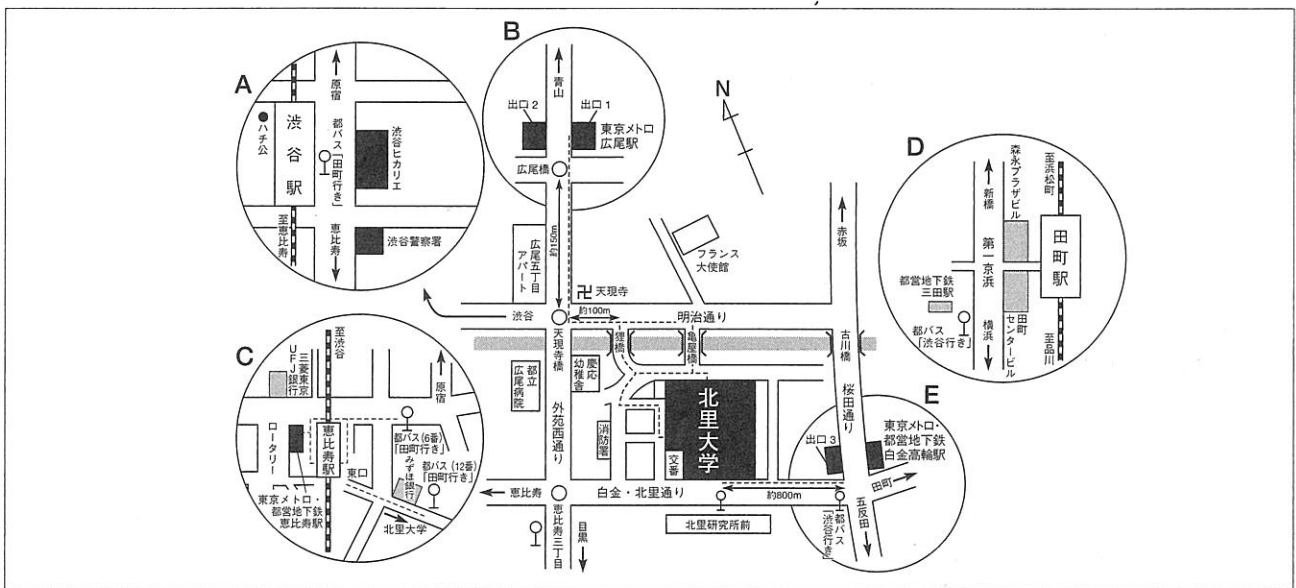

白金キャンパス

◆交通案内

- A 【渋谷駅】 東口下車 都バス56番乗り場「田87」系統 田町駅行15分 北里研究所前下車
- B 【広尾駅（東京メトロ日比谷線）】 天現寺橋方面（出口1, 2番）下車 徒歩10分
- C 【恵比寿駅（JR・東京メトロ日比谷線）】
東口下車 徒歩15分または都バス12番乗り場「田87」系統 田町駅行7分 北里研究所前下車
西口下車 都バス6番乗り場「田87」系統 田町駅行7分 北里研究所前下車
- D 【田町駅（JR）, 三田駅（都営地下鉄浅草線・三田線）】
三田口下車 都バス1番乗り場「田87」系統 渋谷駅行15分 北里研究所前下車
- E 【白金高輪駅（東京メトロ南北線・都営地下鉄三田線）】
恵比寿方面（出口3番）下車 徒歩10分または都バス2番乗り場「田87」系統 渋谷駅行5分 北里研究所前下車

◆白金キャンパス配置案内